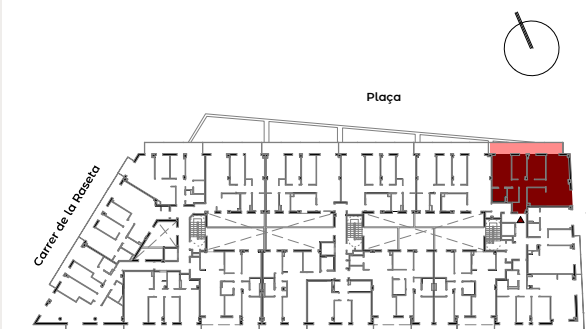

BLOC OEST
ESCALA C
PLANTA · PRIMERA

PORTA · 4a

SUPERFÍCIES APROXIMADES

Sup. útil interior =	69,22 m ²
Sup. útil exterior =	14,82 m ²
Sup. construïda (interior) =	79,95 m ²

LOCALITZACIÓ

Carrer del Canal de la Infanta